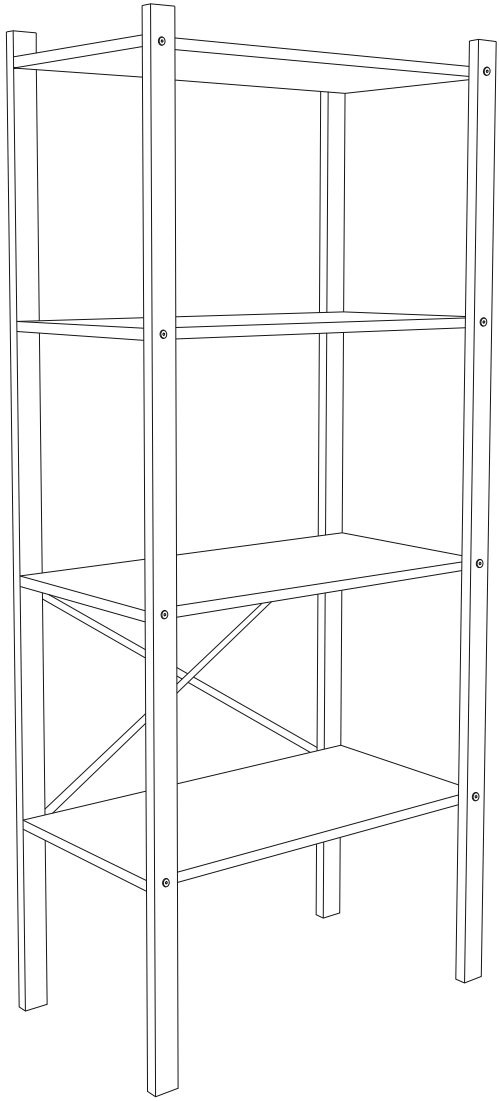

# SVOGEN

КРЫША СТЕЛЛАЖА

**1**

**x4**

**2**

**x2**

**2**

**x2**

# SVOGEN

напольный стеллаж

трансформер 2в1

7x70  
x16

M4  
x1

x2

M3.5x16пш  
x6

30x30  
x1

# Стеллаж с полками

1

2

x2

7x70

x2

M4

x6

30x30

x4

2

1

2

**3**

x4