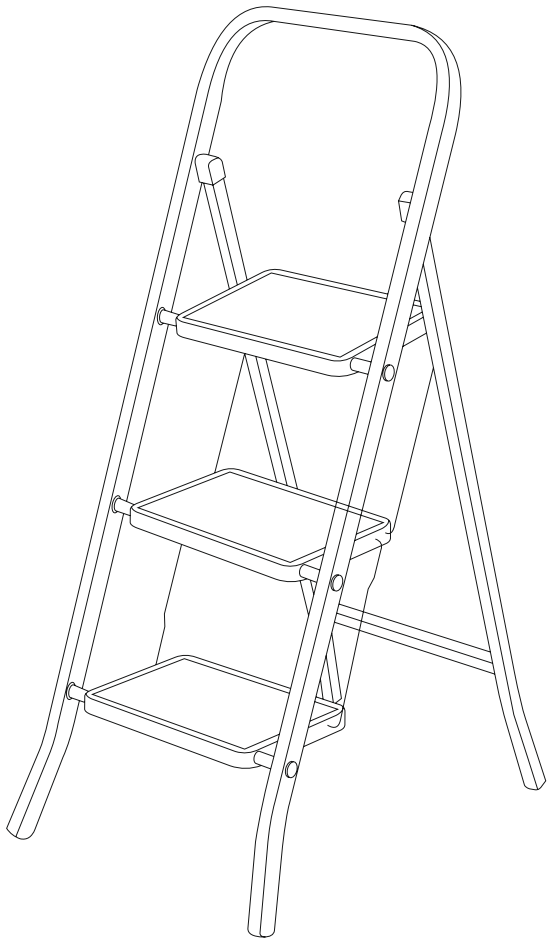

# SVOGEN

КРЫША СТЕЛЛАЖА

**1**

**x4**

**2**

**x2**

**2**

**x2**

# SVOGEN

напольный стеллаж

трансформер 2в1

7x70  
x16

M4  
x1

x2

M3.5x16пш  
x6

30x30  
x1

30x30

x4

2

1

2

**3**

x4