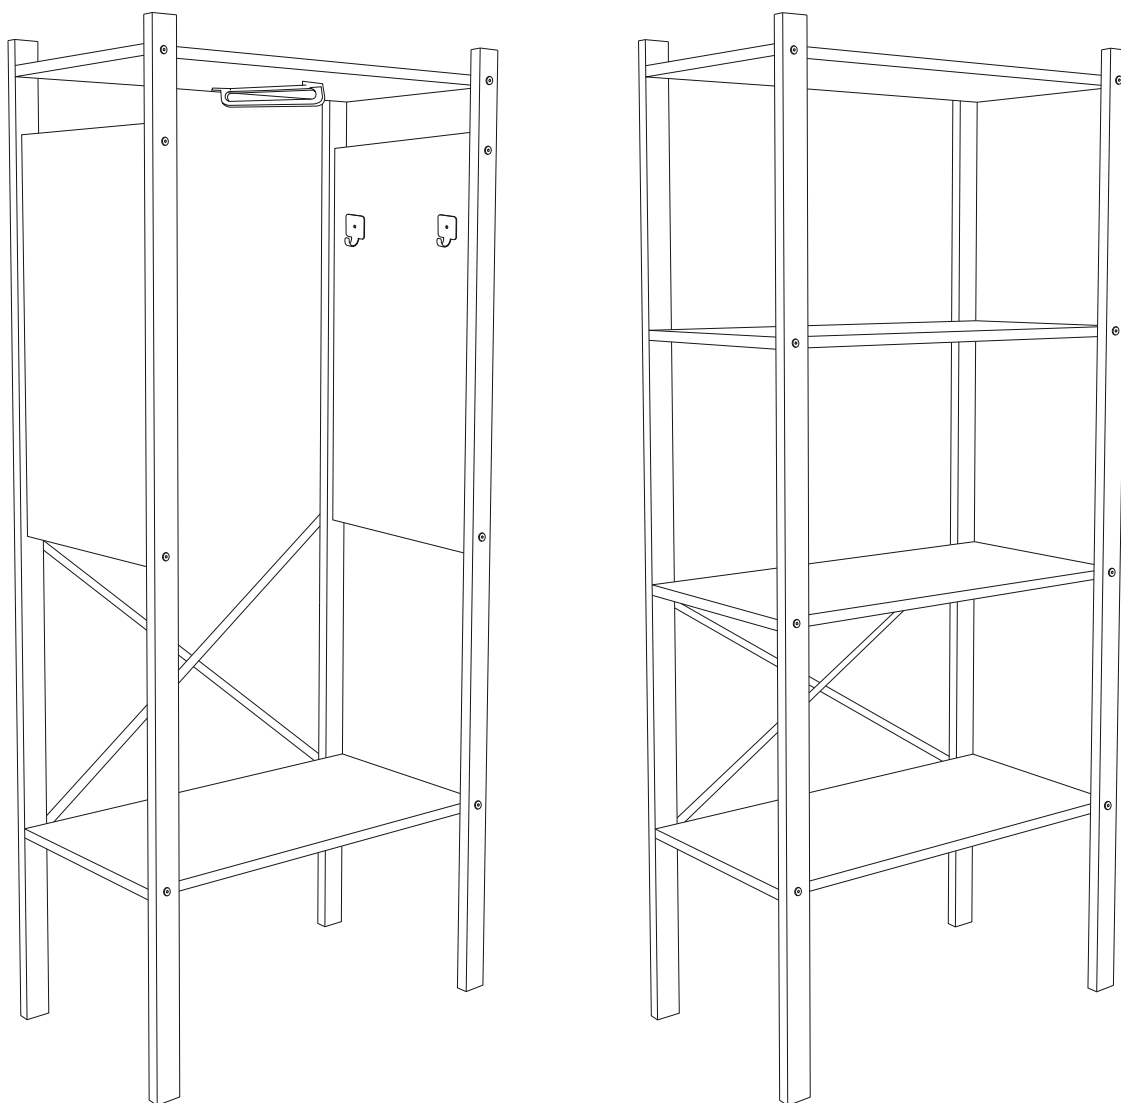

# SVOGEN

напольный стеллаж

трансформер 2в1

7x70  
x16

M4  
x1

x2

M3.5x16пш  
x6

30x30  
x1

# Стеллаж с полками

1

2

x2

7x70

x2

M4

x6

30x30

x4

2

1

2

**3**

x4