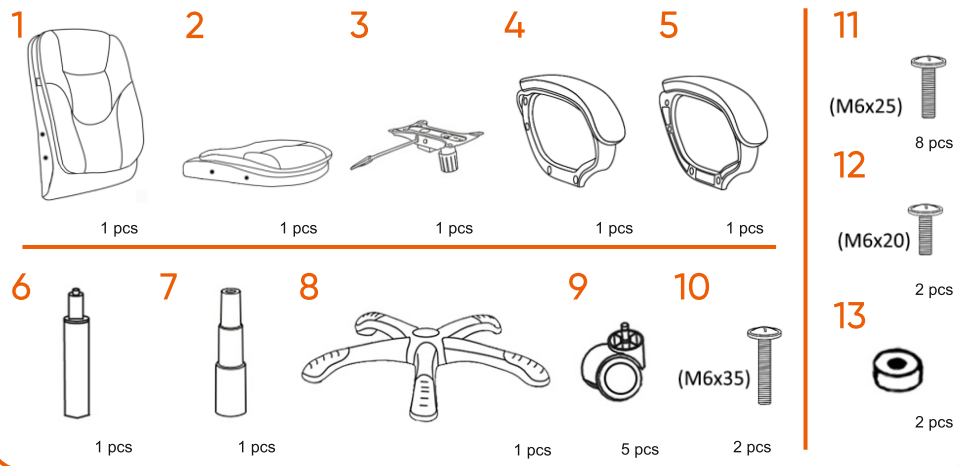

Chairman Home 668

RU ИНСТРУКЦИЯ ПО СБОРКЕ
EN ASSEMBLY INSTRUCTIONS
DE AUFBAUANLEITUNG
FR INSTRUCTIONS DE MONTAGE
IT MANUALE D'USO
ES INSTRUCCIONES DE MONTAJE
CS NÁVOD K MONTÁŽI
KK ЖИНАУ ЖӨНІНДЕГІ НҰСҚАУЛЫҚ