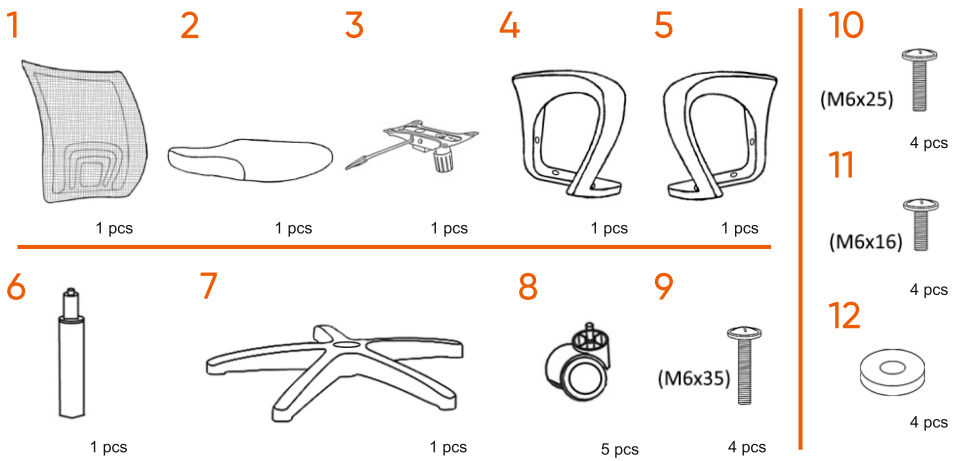

Chairman 696 (white plastic)

RU ИНСТРУКЦИЯ ПО СБОРКЕ
EN ASSEMBLY INSTRUCTIONS
DE AUFBAUANLEITUNG
FR INSTRUCTIONS DE MONTAGE
IT MANUALE D'USO
ES INSTRUCCIONES DE MONTAJE
CS NÁVOD K MONTÁŽI
KK ЖИНАУ ЖӨНІНДЕГІ НҰСҚАУЛЫҚ