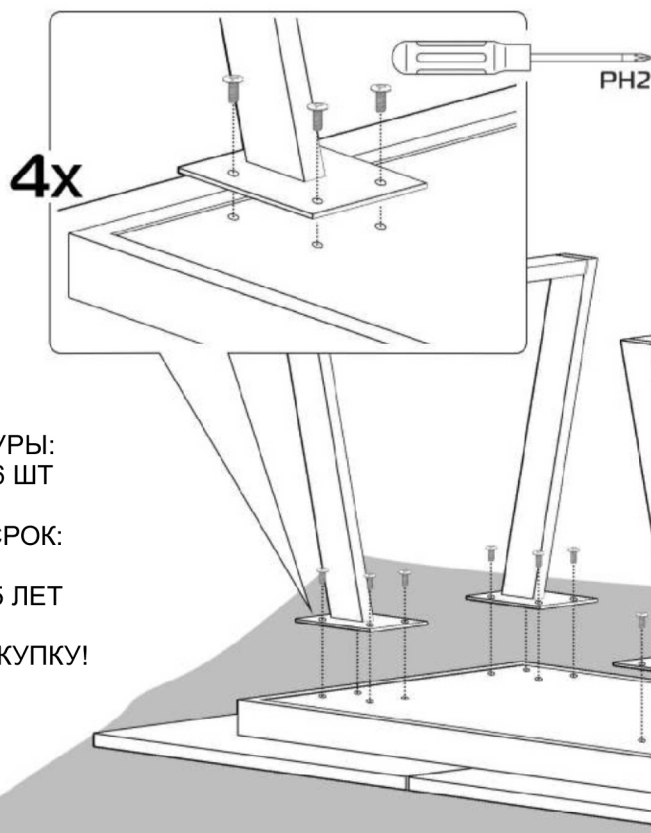

При самостоятельной сборке изделия Вам необходимо руководствоваться настоящей инструкцией.

Фирма-производитель не несет ответственность за повреждения, полученные в результате неправильной сборки.

СОСТАВ ФУРНИТУРЫ:
- ВИНТ М6Х16 = 16 ШТ

ГАРАНТИЙНЫЙ СРОК:
12 МЕСЯЦЕВ
СРОК СЛУЖБЫ: 5 ЛЕТ

СПАСИБО ЗА ПОКУПКУ!