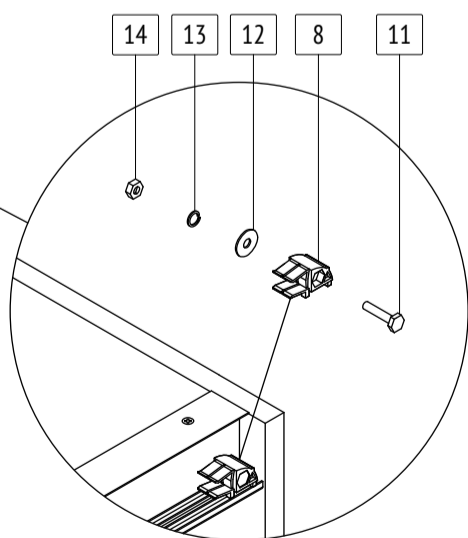

6

При необходимости выравнивания дверей, выполните их демонтаж с последующей регулировкой роликов

При необходимости выравнивания дверей, выполните их демонтаж с последующей регулировкой роликов

7

Установка стопорного фиксатора ОБЯЗАТЕЛЬНА!
В противном случае возможен сход роликов с трека.

9

Закрытие стопорного фиксатора ОБЯЗАТЕЛЬНА!
В противном случае возможен сход роликов с трека.

8

14 13 12 8 11