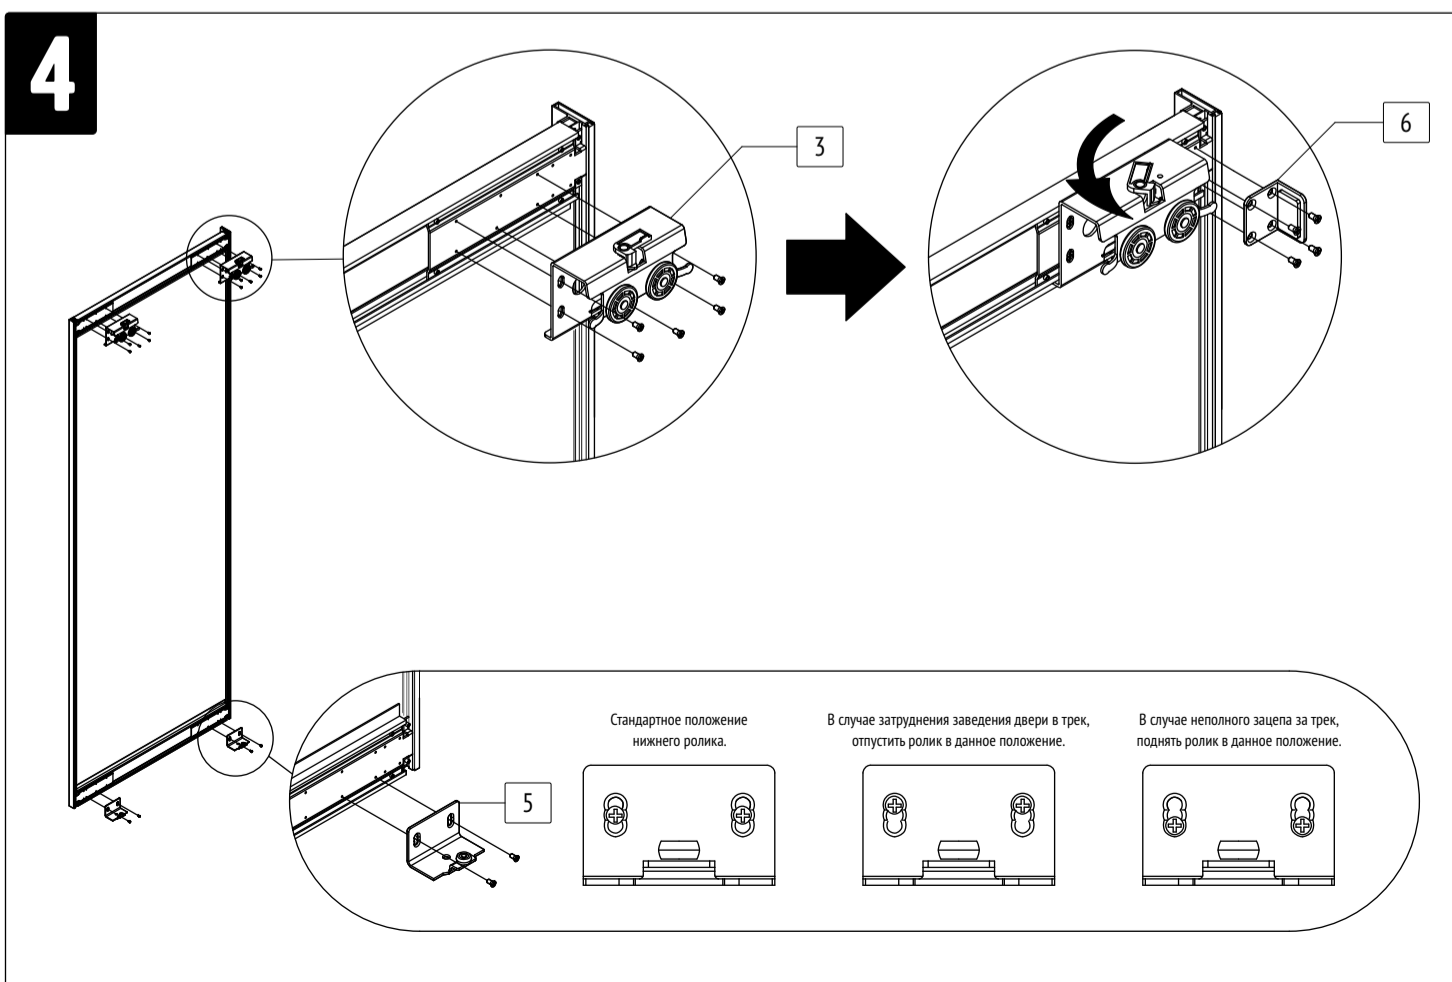

Комплектовочная ведомость		
Номер	Наименование	Количество
1	Паспорт	1
2	Верхний ролик внутренней двери	2
3	Верхний ролик внешней двери	2
4	Нижний ролик внутренней двери	2
5	Нижний ролик внешней двери	2
6	Ограничитель хода внешней двери	1
7	Опора верхнего ходового трека	2
8	Стопор	2
9	Стопорный фиксатор внутренней двери	2
10	Винт М5	32
11	Винт М6	2
12	Шайба увеличенная Д6	2
13	Шайба гроверная Д6	2
14	Гайка Д6	2
15	Шестигранный ключ	1

6

При необходимости выравнивания дверей, выполните их демонтаж с последующей регулировкой роликов

При необходимости выравнивания дверей, выполните их демонтаж с последующей регулировкой роликов

7

Установка стопорного фиксатора ОБЯЗАТЕЛЬНА!
В противном случае возможен сход роликов с трека.

9

Закрытие стопорного фиксатора ОБЯЗАТЕЛЬНА!
В противном случае возможен сход роликов с трека.

8

14 13 12 8 11