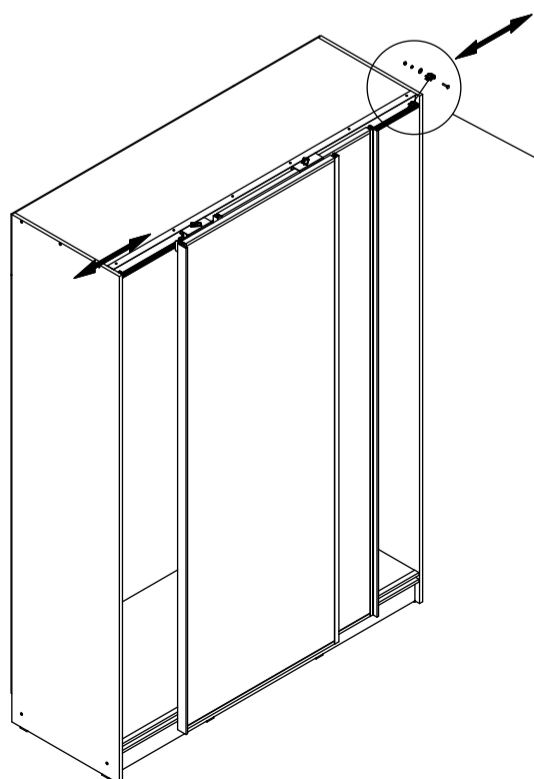

6

При необходимости выравнивания дверей, выполните их демонтаж с последующей регулировкой роликов

При необходимости выравнивания дверей, выполните их демонтаж с последующей регулировкой роликов

7

Установка стопорного фиксатора ОБЯЗАТЕЛЬНА!
В противном случае возможен сход роликов с трека.

9

Закрытие стопорного фиксатора ОБЯЗАТЕЛЬНА!
В противном случае возможен сход роликов с трека.

8

14 13 12 8 11