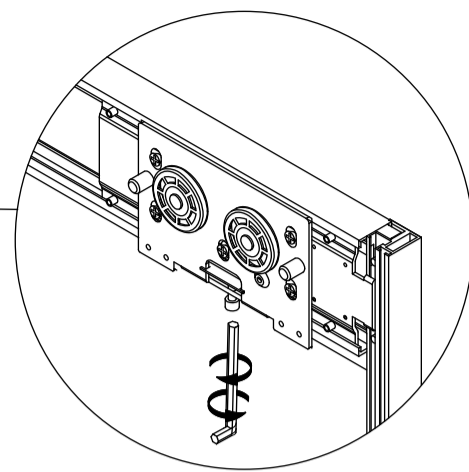

Комплектовочная ведомость		
Номер	Наименование	Количество
1	Паспорт	1
2	Верхний ролик внутренней двери	2
3	Верхний ролик внешней двери	2
4	Нижний ролик внутренней двери	2
5	Нижний ролик внешней двери	2
6	Ограничитель хода внешней двери	1
7	Опора верхнего ходового трека	2
8	Стопор	2
9	Стопорный фиксатор внутренней двери	2
10	Винт М5	32
11	Винт М6	2
12	Шайба увеличенная Д6	2
13	Шайба гроверная Д6	2
14	Гайка Д6	2
15	Шестигранный ключ	1

6

При необходимости выравнивания дверей, выполните их демонтаж с последующей регулировкой роликов

При необходимости выравнивания дверей, выполните их демонтаж с последующей регулировкой роликов

7

Установка стопорного фиксатора ОБЯЗАТЕЛЬНА!
В противном случае возможен сход роликов с трека.