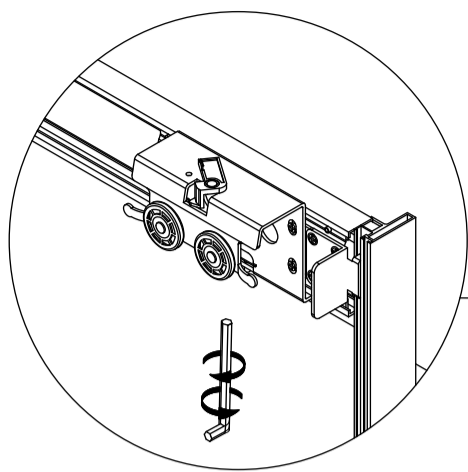

Комплектовочная ведомость		
Номер	Наименование	Количество
1	Паспорт	1
2	Верхний ролик внутренней двери	2
3	Верхний ролик внешней двери	2
4	Нижний ролик внутренней двери	2
5	Нижний ролик внешней двери	2
6	Ограничитель хода внешней двери	1
7	Опора верхнего ходового трека	2
8	Стопор	2
9	Стопорный фиксатор внутренней двери	2
10	Винт М5	32
11	Винт М6	2
12	Шайба увеличенная Д6	2
13	Шайба гроверная Д6	2
14	Гайка Д6	2
15	Шестигранный ключ	1

6

При необходимости выравнивания дверей, выполните их демонтаж с последующей регулировкой роликов

При необходимости выравнивания дверей, выполните их демонтаж с последующей регулировкой роликов

7

Установка стопорного фиксатора ОБЯЗАТЕЛЬНА!
В противном случае возможен сход роликов с трека.