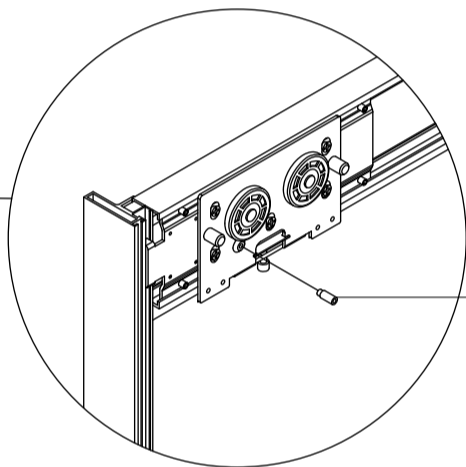

Комплектовочная ведомость		
Номер	Наименование	Количество
1	Паспорт	1
2	Верхний ролик внутренней двери	2
3	Верхний ролик внешней двери	2
4	Нижний ролик внутренней двери	2
5	Нижний ролик внешней двери	2
6	Ограничитель хода внешней двери	1
7	Опора верхнего ходового трека	2
8	Стопор	2
9	Стопорный фиксатор внутренней двери	2
10	Винт М5	32
11	Винт М6	2
12	Шайба увеличенная Д6	2
13	Шайба гроверная Д6	2
14	Гайка Д6	2
15	Шестигранный ключ	1

6

При необходимости выравнивания дверей, выполните их демонтаж с последующей регулировкой роликов

При необходимости выравнивания дверей, выполните их демонтаж с последующей регулировкой роликов

7

Установка стопорного фиксатора ОБЯЗАТЕЛЬНА!
В противном случае возможен сход роликов с трека.