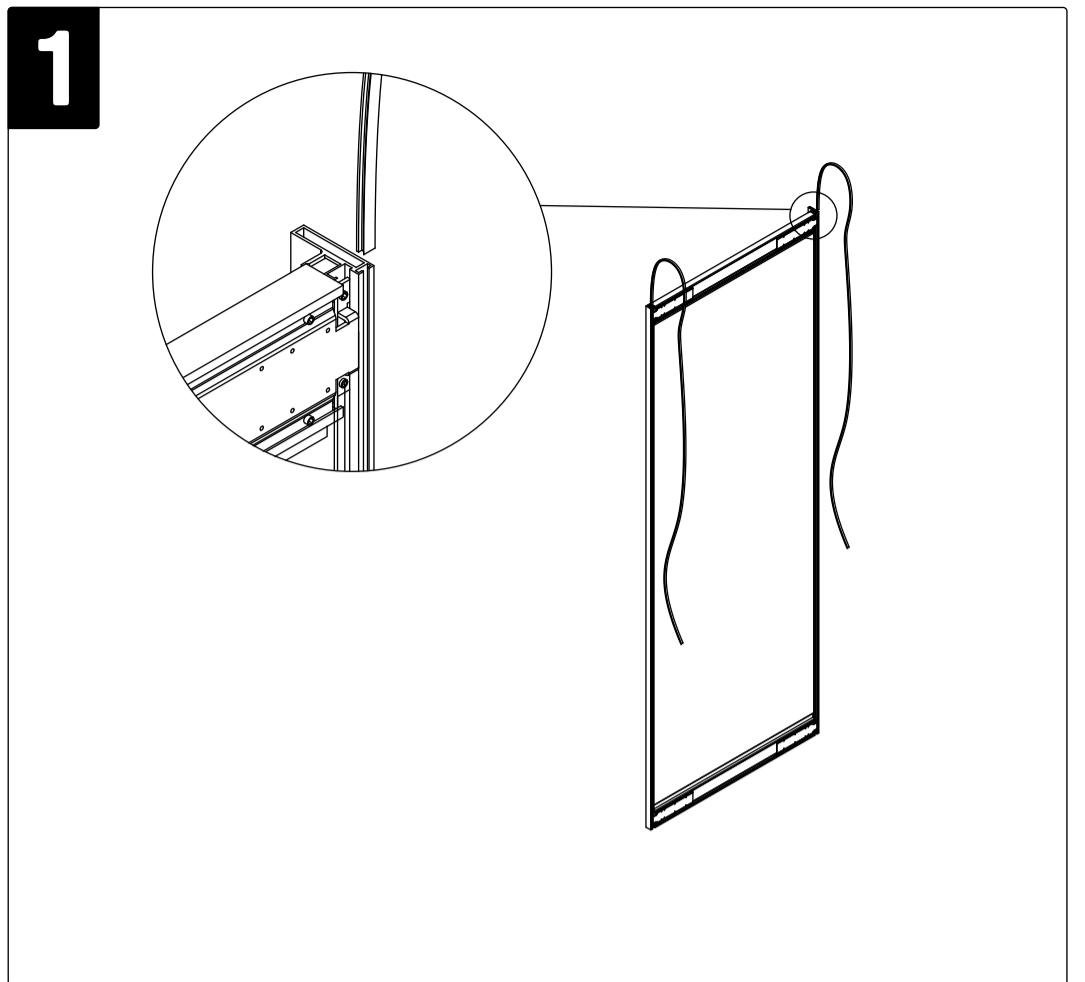

Комплектовочная ведомость		
Номер	Наименование	Количество
1	Паспорт	1
2	Верхний ролик внутренней двери	2
3	Верхний ролик внешней двери	2
4	Нижний ролик внутренней двери	2
5	Нижний ролик внешней двери	2
6	Ограничитель хода внешней двери	1
7	Опора верхнего ходового трека	2
8	Стопор	2
9	Стопорный фиксатор внутренней двери	2
10	Винт М5	32
11	Винт М6	2
12	Шайба увеличенная Д6	2
13	Шайба гроверная Д6	2
14	Гайка Д6	2
15	Шестигранный ключ	1

6

При необходимости выравнивания дверей, выполните их демонтаж с последующей регулировкой роликов

При необходимости выравнивания дверей, выполните их демонтаж с последующей регулировкой роликов

7

Установка стопорного фиксатора ОБЯЗАТЕЛЬНА!
В противном случае возможен сход роликов с трека.