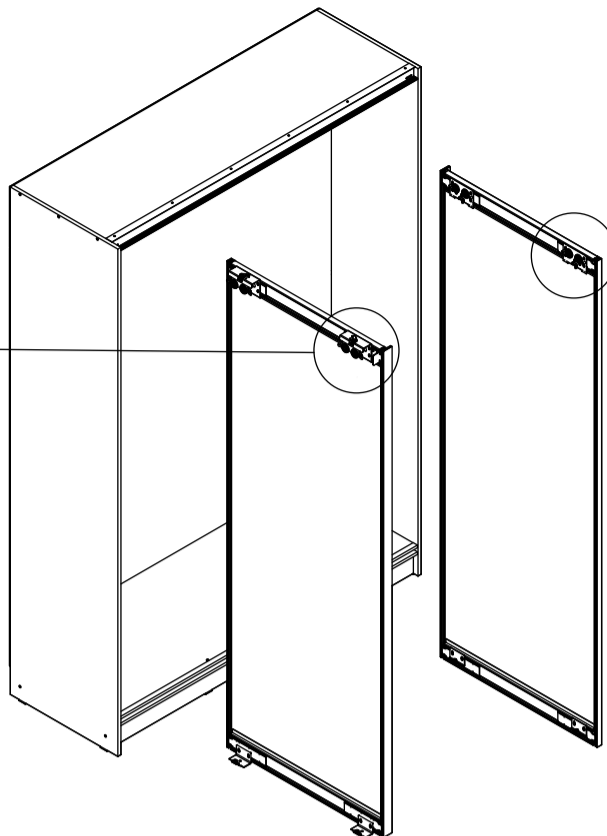

Комплектовочная ведомость		
Номер	Наименование	Количество
1	Паспорт	1
2	Верхний ролик внутренней двери	2
3	Верхний ролик внешней двери	2
4	Нижний ролик внутренней двери	2
5	Нижний ролик внешней двери	2
6	Ограничитель хода внешней двери	1
7	Опора верхнего ходового трека	2
8	Стопор	2
9	Стопорный фиксатор внутренней двери	2
10	Винт М5	32
11	Винт М6	2
12	Шайба увеличенная Д6	2
13	Шайба гроверная Д6	2
14	Гайка Д6	2
15	Шестигранный ключ	1

6

При необходимости выравнивания дверей, выполните их демонтаж с последующей регулировкой роликов

При необходимости выравнивания дверей, выполните их демонтаж с последующей регулировкой роликов

7

Установка стопорного фиксатора ОБЯЗАТЕЛЬНА!
В противном случае возможен сход роликов с трека.