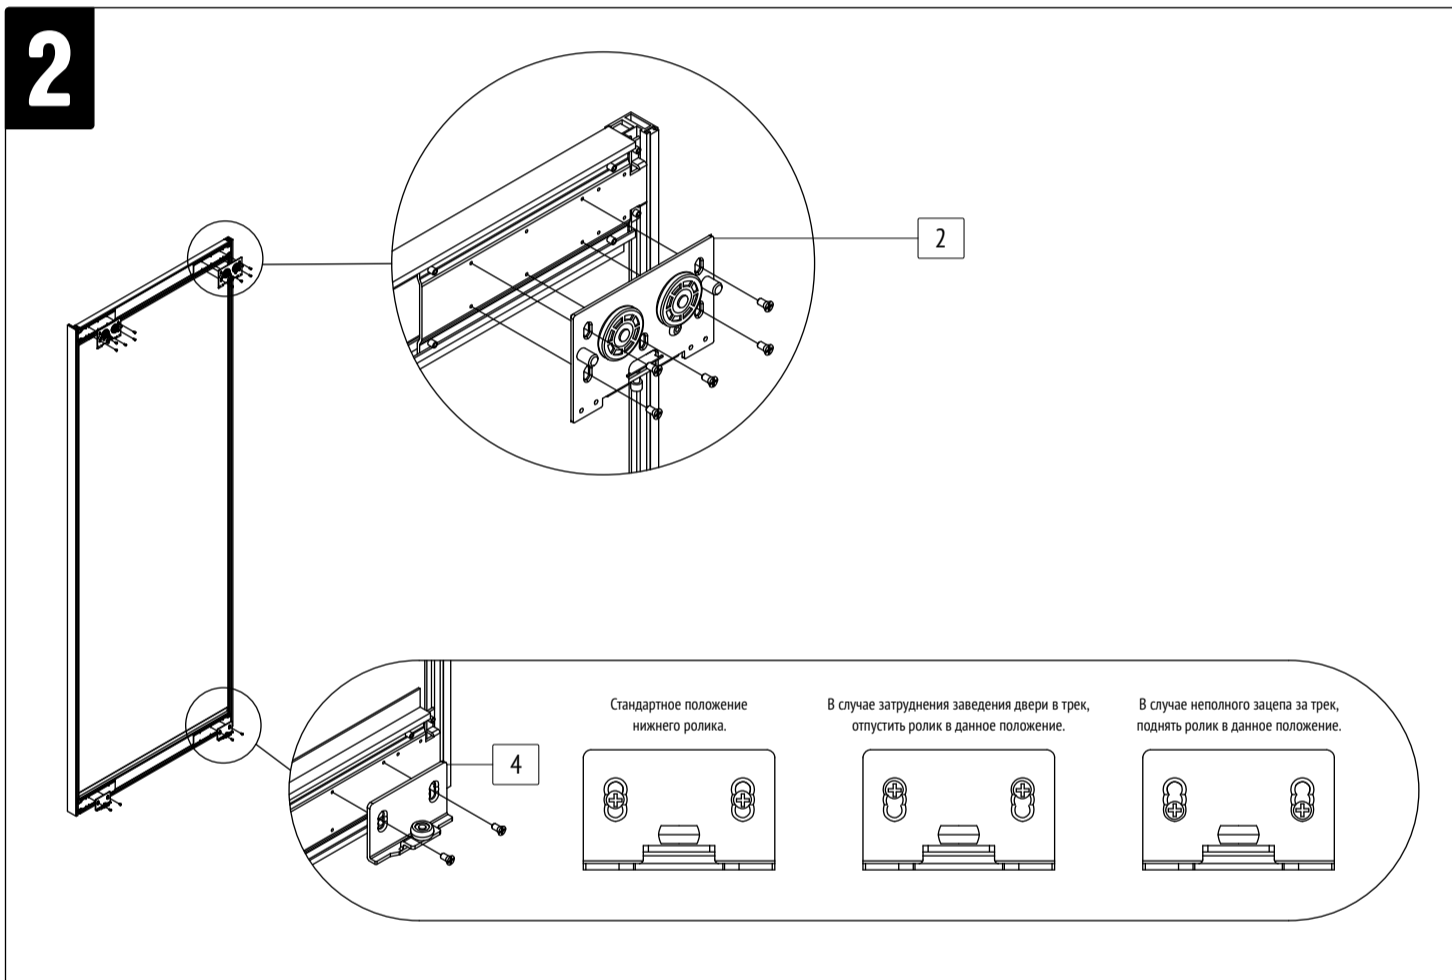

Комплектовочная ведомость		
Номер	Наименование	Количество
1	Паспорт	1
2	Верхний ролик внутренней двери	2
3	Верхний ролик внешней двери	2
4	Нижний ролик внутренней двери	2
5	Нижний ролик внешней двери	2
6	Ограничитель хода внешней двери	1
7	Опора верхнего ходового трека	2
8	Стопор	2
9	Стопорный фиксатор внутренней двери	2
10	Винт М5	32
11	Винт М6	2
12	Шайба увеличенная Д6	2
13	Шайба гроверная Д6	2
14	Гайка Д6	2
15	Шестигранный ключ	1

6

При необходимости выравнивания дверей, выполните их демонтаж с последующей регулировкой роликов

При необходимости выравнивания дверей, выполните их демонтаж с последующей регулировкой роликов

7

Установка стопорного фиксатора ОБЯЗАТЕЛЬНА!
В противном случае возможен сход роликов с трека.

9

Закрытие стопорного фиксатора ОБЯЗАТЕЛЬНА!
В противном случае возможен сход роликов с трека.

8

14 13 12 8 11