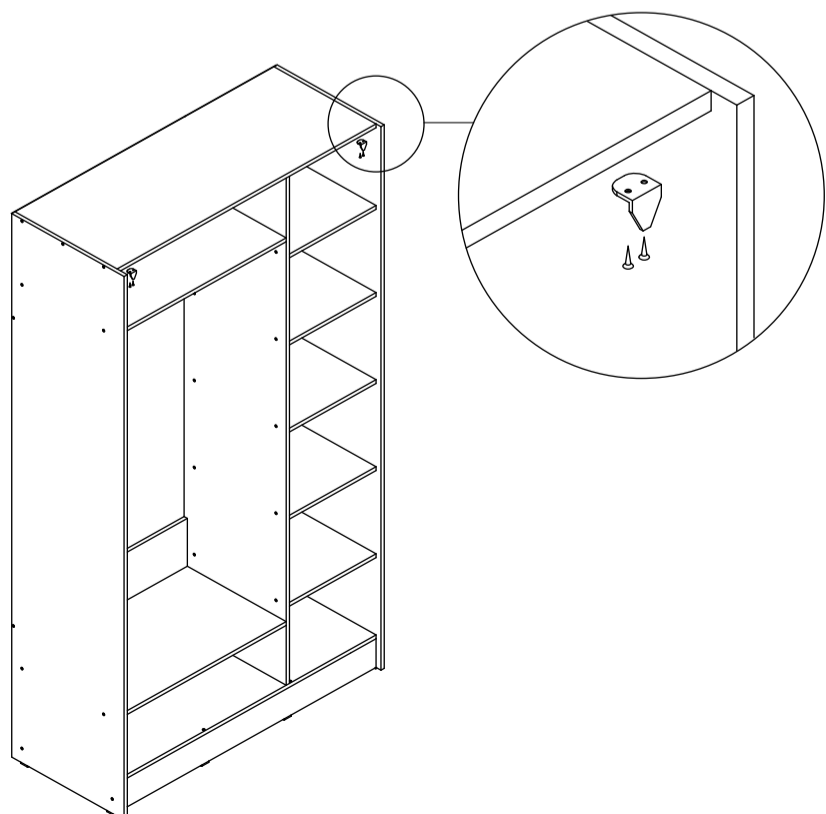

1

**ВОЗМОЖНА СБОРКА В
ЗЕРКАЛЬНОМ ИСПОЛНЕНИИ**

2

3

4

5

6