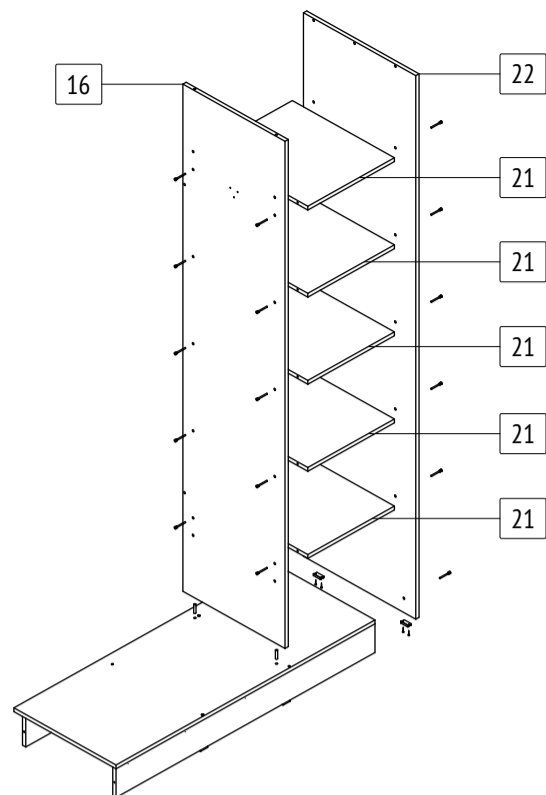

1

**ВОЗМОЖНА СБОРКА В
ЗЕРКАЛЬНОМ ИСПОЛНЕНИИ**

2

3

4

5

6