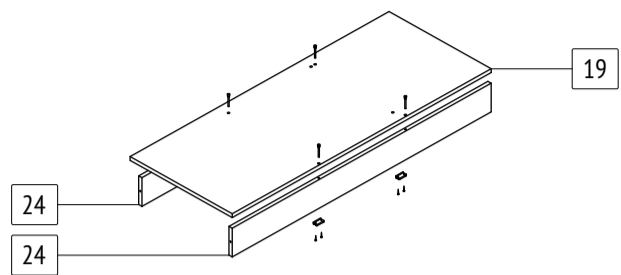

1

**ВОЗМОЖНА СБОРКА В
ЗЕРКАЛЬНОМ ИСПОЛНЕНИИ**