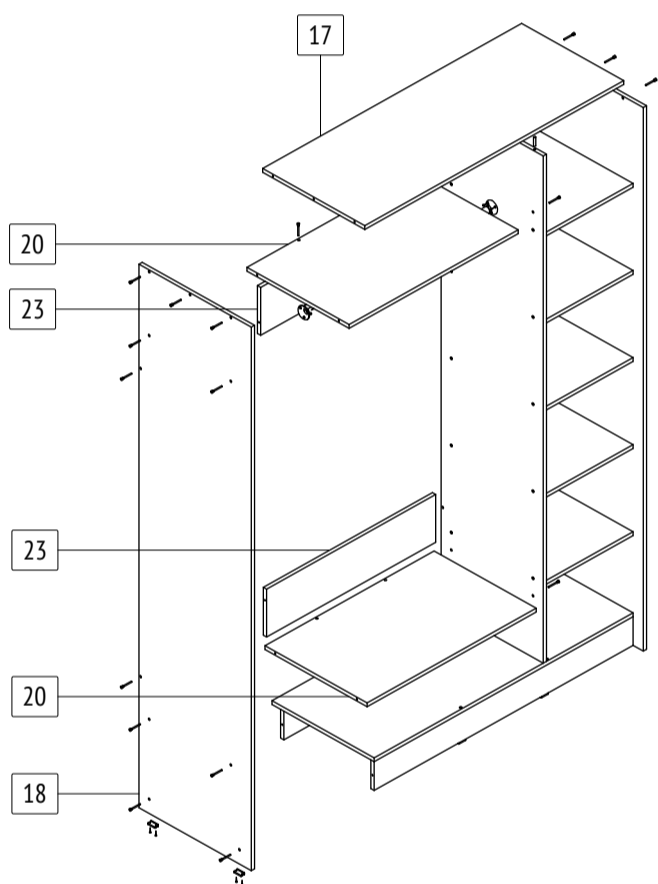

1

**ВОЗМОЖНА СБОРКА В
ЗЕРКАЛЬНОМ ИСПОЛНЕНИИ**

2

3

4

5

6