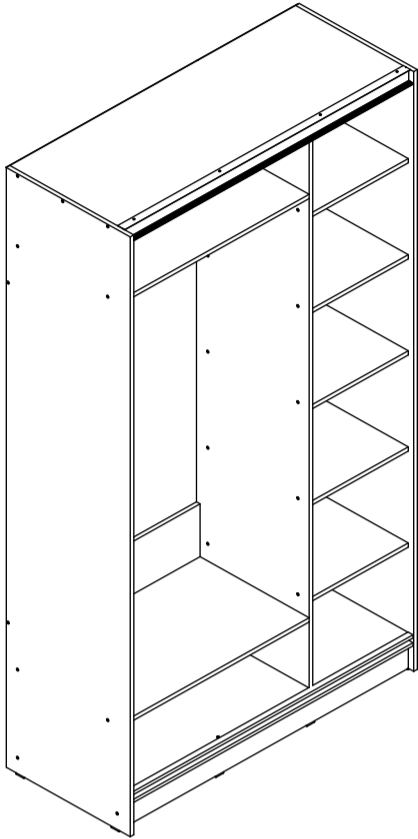

ПАСПОРТ ИЗДЕЛИЯ

Наполнение шкафа-купе «Браун»

Б63

габаритные размеры изделия: 2270x1300x610

Б63: комплектовочная ведомость фурнитуры

Номер	Наименование фурнитуры	Количество	Вес	Упаковка
1	Паспорт изделия	1	-	1
2	Ключ шестигранный	1	-	1
3	Гвоздь	106	64	1
4	Заглушка конфирмата	54	-	1
5	Конфирмат	54	378	1
6	Саморез 3,5x16	20	16	1
7	Подпятник	8	-	1
8	Шайба	32	13	1
9	Шкант мебельный	4	-	1
10	Фланец D25	2	-	1
11	Шлегель	2	-	1
12	Комплект роликов	1	-	1

Б63: комплектовочная ведомость деталей

Номер	Наименование детали	Длина	Ширина	Количество	Цвет	Упаковка
13	Задняя стенка	1873	423	2	Белый	2
14	Задняя стенка	849	271	1	Белый	2
15	Задняя стенка	1072	445	2	Белый	2
16	Вертикальная перегородка	2118	500	1	Основной	2
17	Верхняя стенка	1268	500	1	Основной	3
18	Левая стенка	2270	556	1	Основной	2
19	Нижняя стенка	1268	500	1	Основной	3
20	Полка	828	500	2	Основной	3
21	Полка	424	500	5	Основной	3
22	Правая стенка	2270	524	1	Основной	2
23	Ребро жесткости	828	200	2	Основной	3
24	Цоколь	1268	120	2	Основной	3
25	Соединительная планка	1850	-	1	-	2
26	Труба D25	824	-	1	-	3
27	Направляющая верхняя	1266	-	1	-	3
28	Направляющая нижняя	1266	-	1	-	3