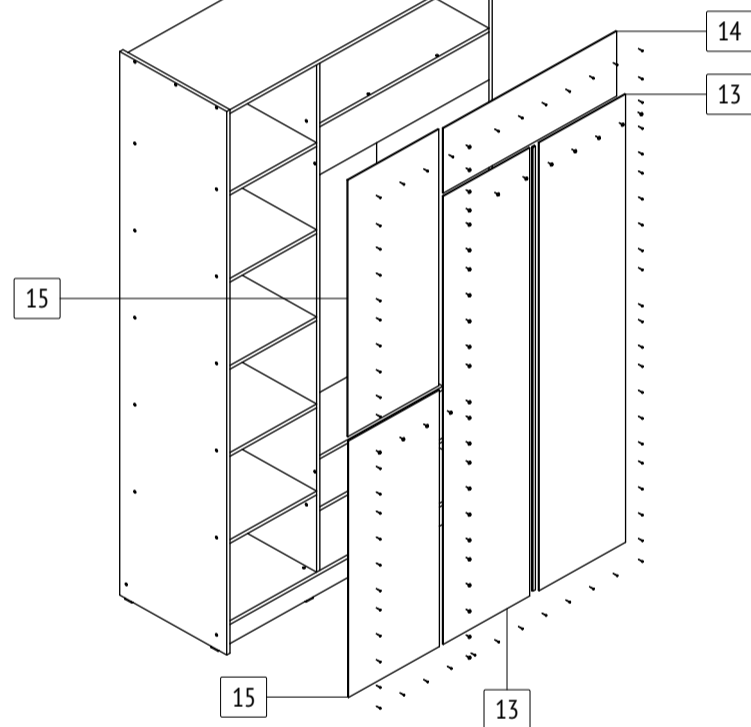

1

**ВОЗМОЖНА СБОРКА В
ЗЕРКАЛЬНОМ ИСПОЛНЕНИИ**

2

3

4

5

6